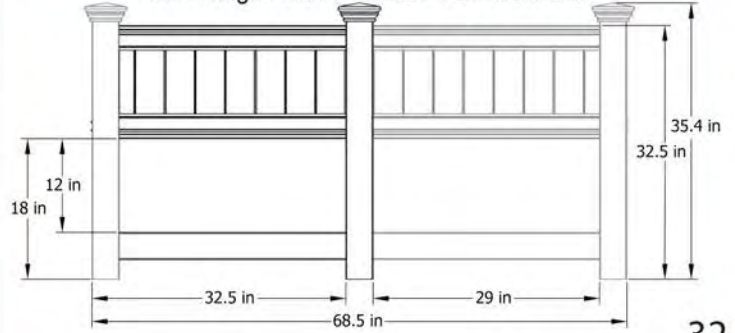

- A. Cambridge 3ft Planter (VA68211) \$199.99
- B. Cambridge 6ft Planter (VA68216) \$359.99

A

B

Cambridge Raised Planter

Cambridge Raised Planter with Extension