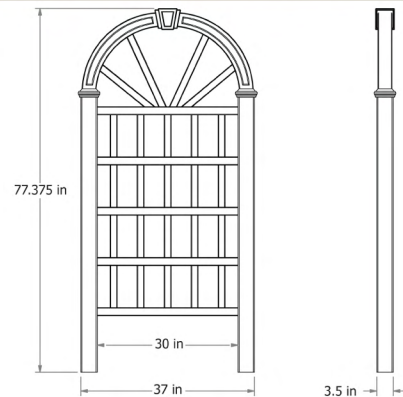

A. Nantucket (VA84238) \$229.99

B. Hanover (VA54230) \$199.99

The Nantucket Trellis

The Hanover Trellis