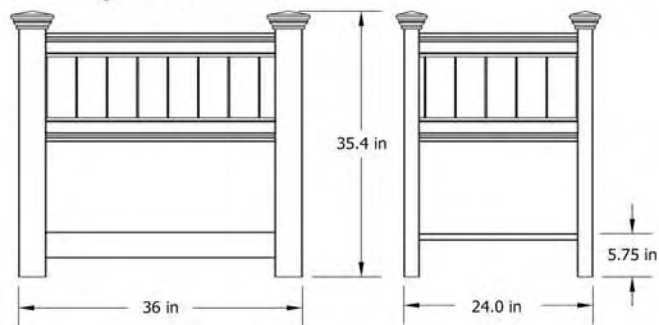

- A. Cambridge 3ft Planter (VA68211) \$199.99
- B. Cambridge 6ft Planter (VA68216) \$359.99

A

B

Cambridge Raised Planter

Cambridge Raised Planter with Extension